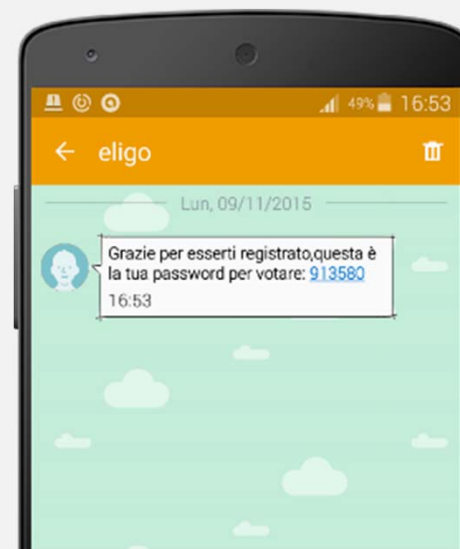

Strong Authentication

Per aumentare la sicurezza è utilizzato un accesso a doppia autenticazione.

Dopo l'inserimento delle credenziali ti verrà richiesto di indicare un numero di cellulare.

Riceverai al massimo entro pochi minuti un SMS contenente un codice, inseriscilo per procedere.

Benvenuto **Caira Brunella**,
per accedere all'area elettorale dovrai inserire il codice monouso che ti invieremo tramite SMS al:

Numero Cellulare

Invia PIN

Sicurezza

La nostra piattaforma è così sicura da essere garantita dal Garante della Privacy.

SSL Encryption
100% PROTECTION

GARANTE
PER LA PROTEZIONE
DEI DATI PERSONALI

Esprimi il tuo voto

Verrà visualizzata la scheda da votare con tutte le informazioni relative.

Per esprimere il voto selezionare il bottoncino relativo al candidato scelto per assegnare la/le preferenze.